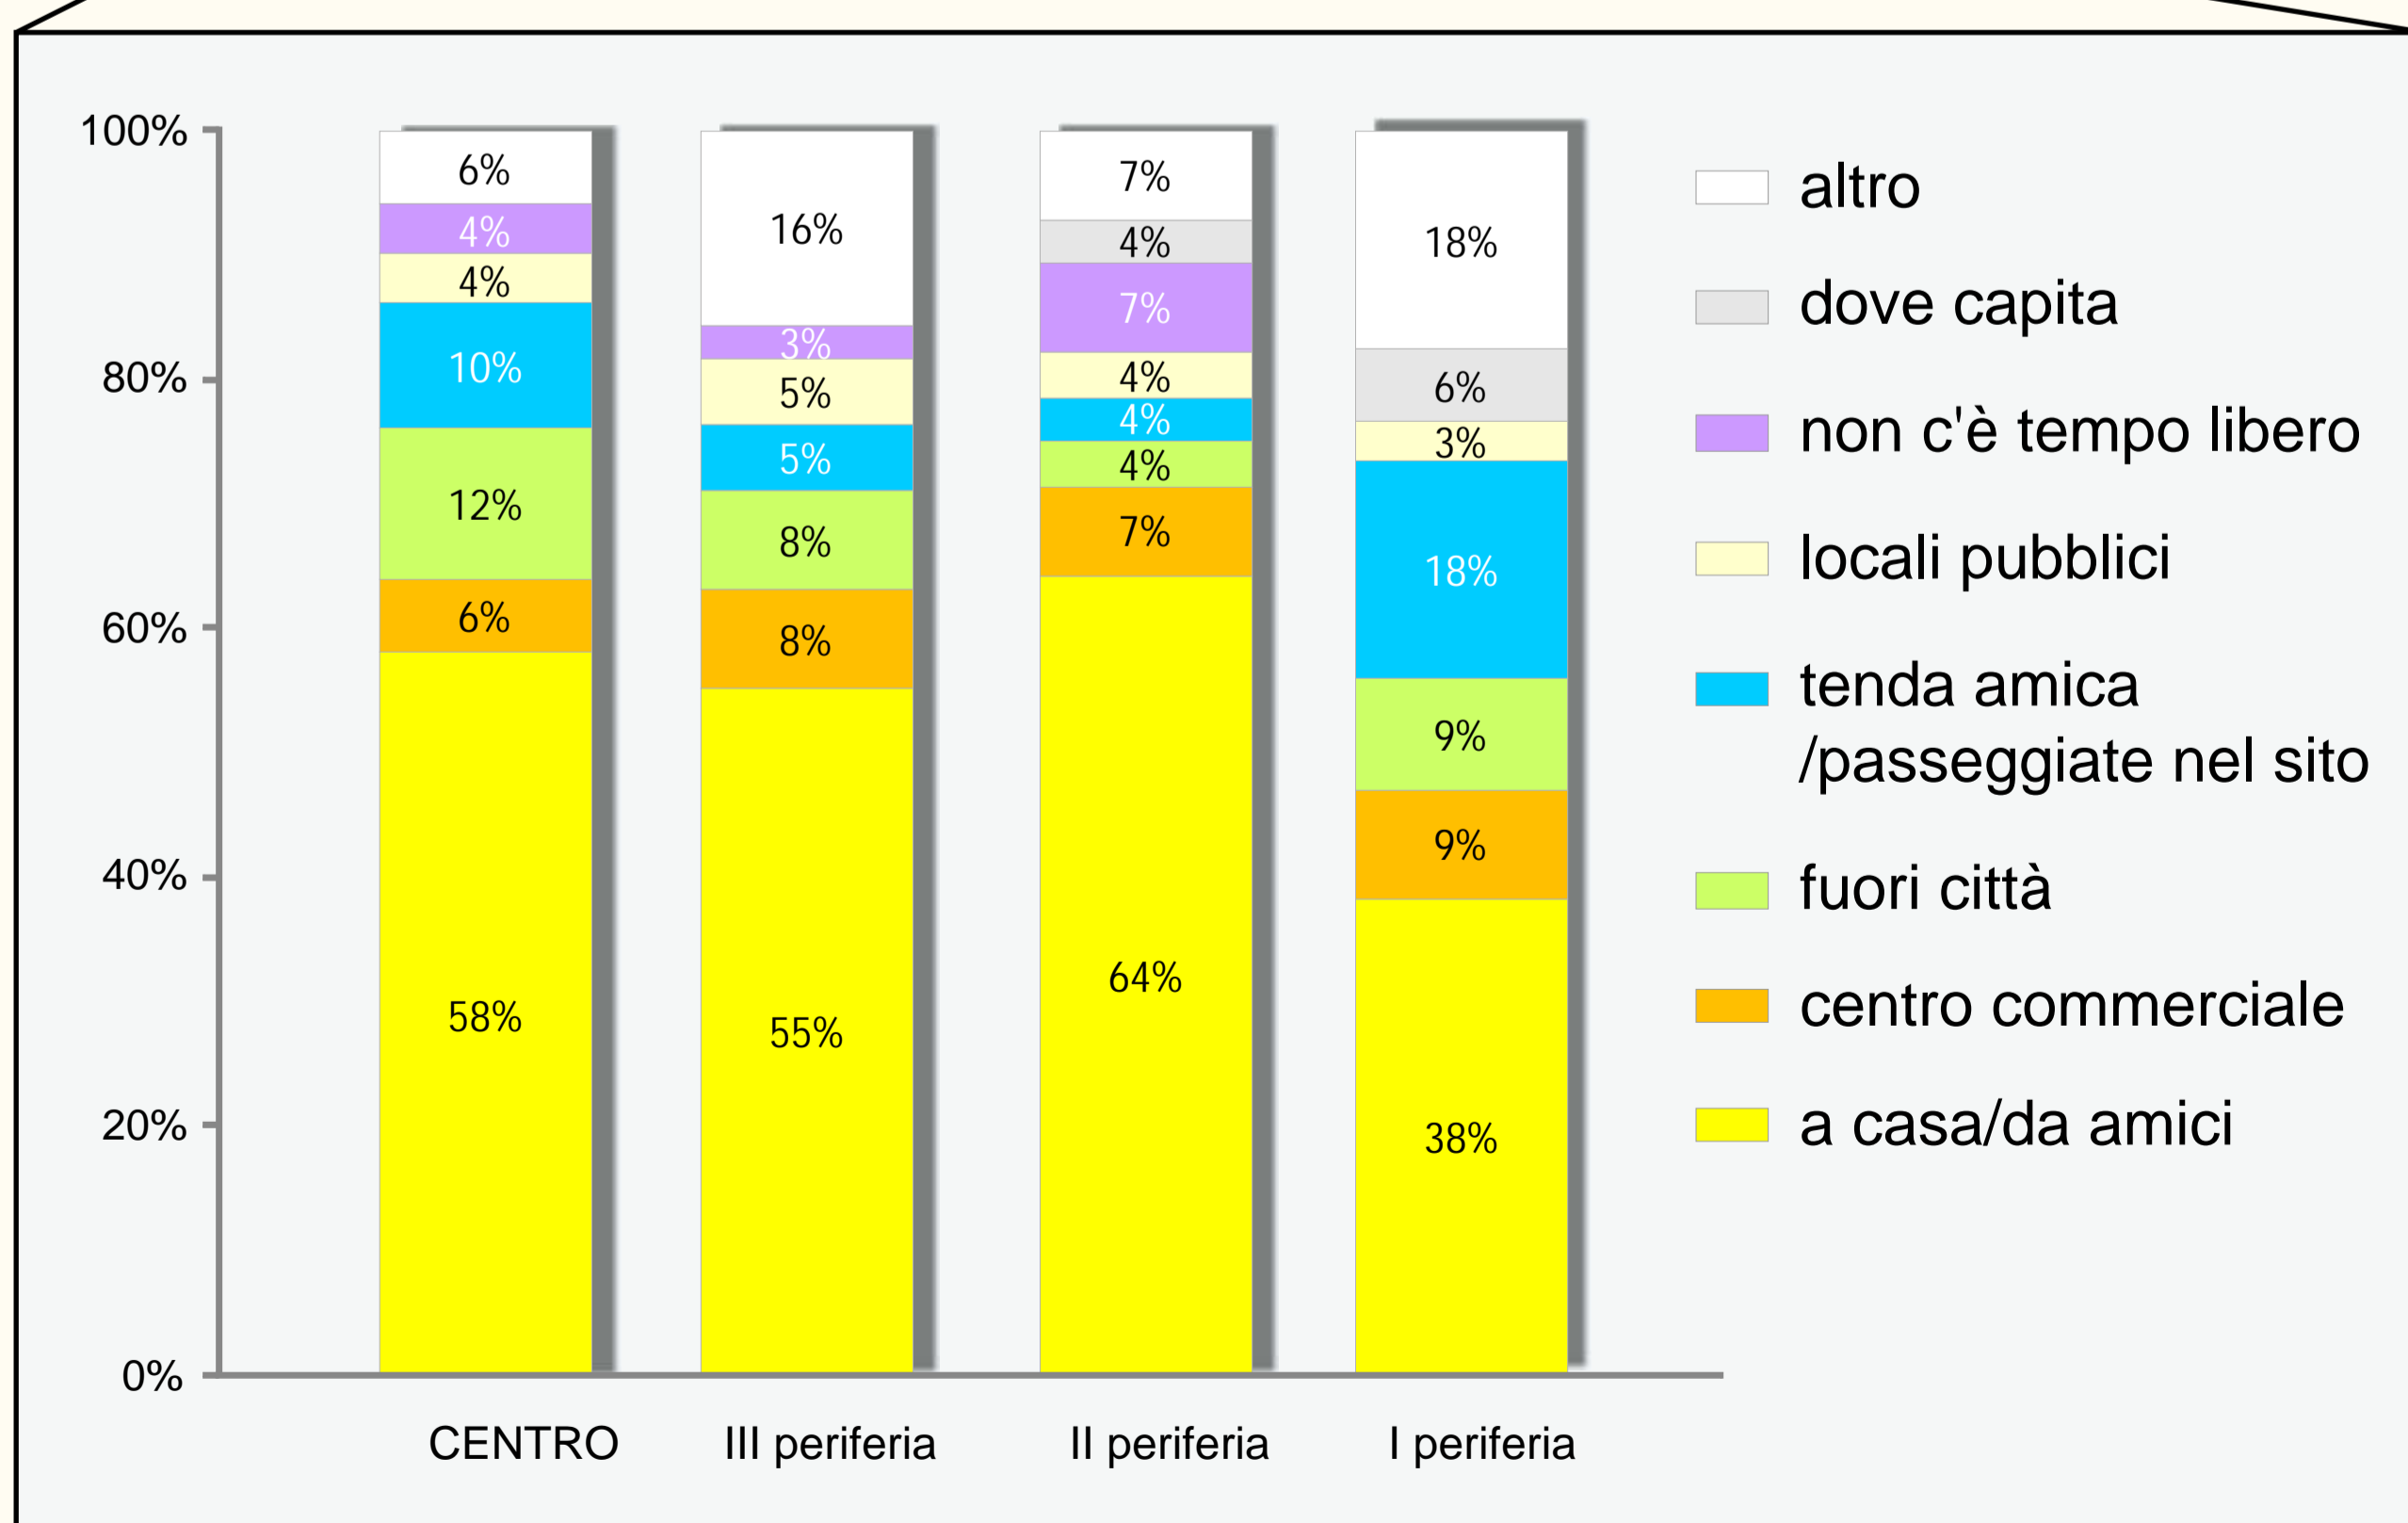

> Gli adulti: niente più passeggiate in Centro

1 Tra le attività di svago che in assoluto registrano un maggiore calo, risultano le **“passeggiate in Centro”** soprattutto tra gli **adulti**, e di riflesso anche tra i **bambini**, e soprattutto tra coloro che prima del sisma vivevano nel **I cerchio periferico** della città.

Come trascorrevi il tuo tempo libero prima del terremoto?

Come trascorri il tuo tempo libero ora?

Adulti - specificazione della voce "altro"

per l'Ascolto Attivo
Comunicazione