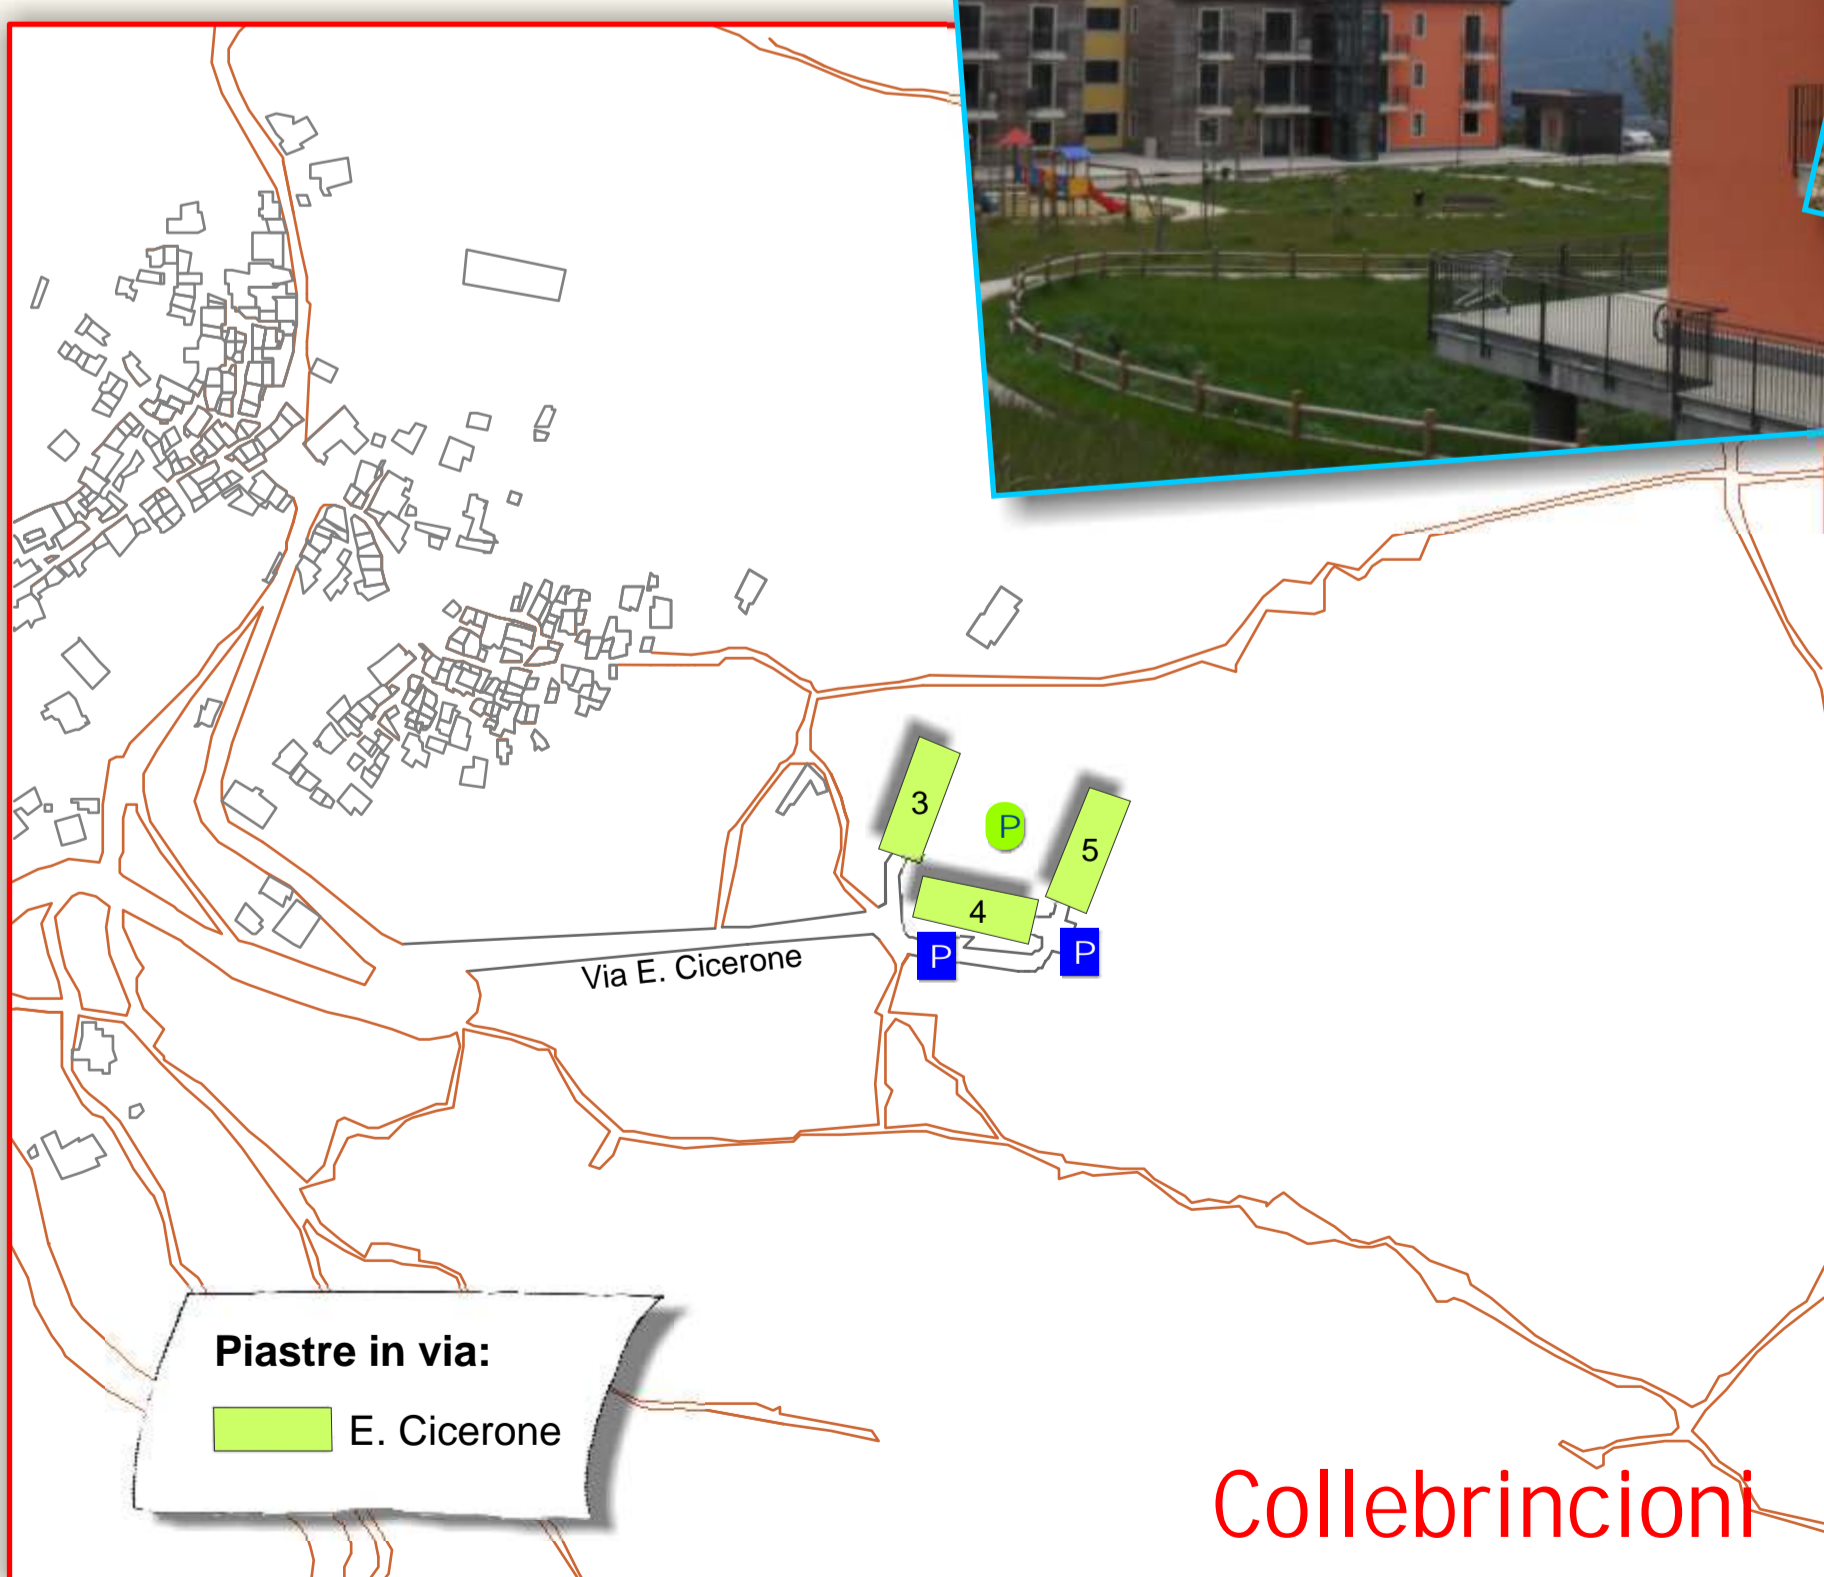

C.A.S.E.: tra politici e martiri

per l'Ascolto Attivo
Comunicazione

Intitolazione delle strade

	Martiri 23/09/43	Politici	
PAGLIARE DI S.	A. Alleva martire	G. Bolino politico	G
	P. Betolini martire	N. Di Giannantonio politico	R
	F. Colaiuda martire	U. Lopardi politico	C
	F. Della Torre martire	G. Fracassi politico	
	C. Di Mario martire	E. Cicerone politico	
SASSA	C. Mancini martire		
	G. Scimia martire		
	B. D'Inzillo martire		
	S. Marchetti martire		

G = GIGNANO
R = ROIO 2
C = COLLEBRINCIONI

- Viabilità pre-esistente
- Nuova viabilità
- Fermata autobus
- P Parcheggio
- P Parco giochi

Sassa N.S.I.

Piastre in via:

- G. Scimia
- C. Mancini
- B. D'Inzillo
- S. Marchetti

Pagliare di Sassa

Piastre in via:

- P. Bertolini
- F. Della Torre
- F. Colaiuda
- A. Alleva
- B. Di Mario

Gignano

Piastre in via:

- G. Bolino
- N. Di Giannantonio

Piastre in via:

- E. Cicerone

Collebrincioni

Piastre in via:

- G. Fracassi
- U. Lopardi

Roio 2