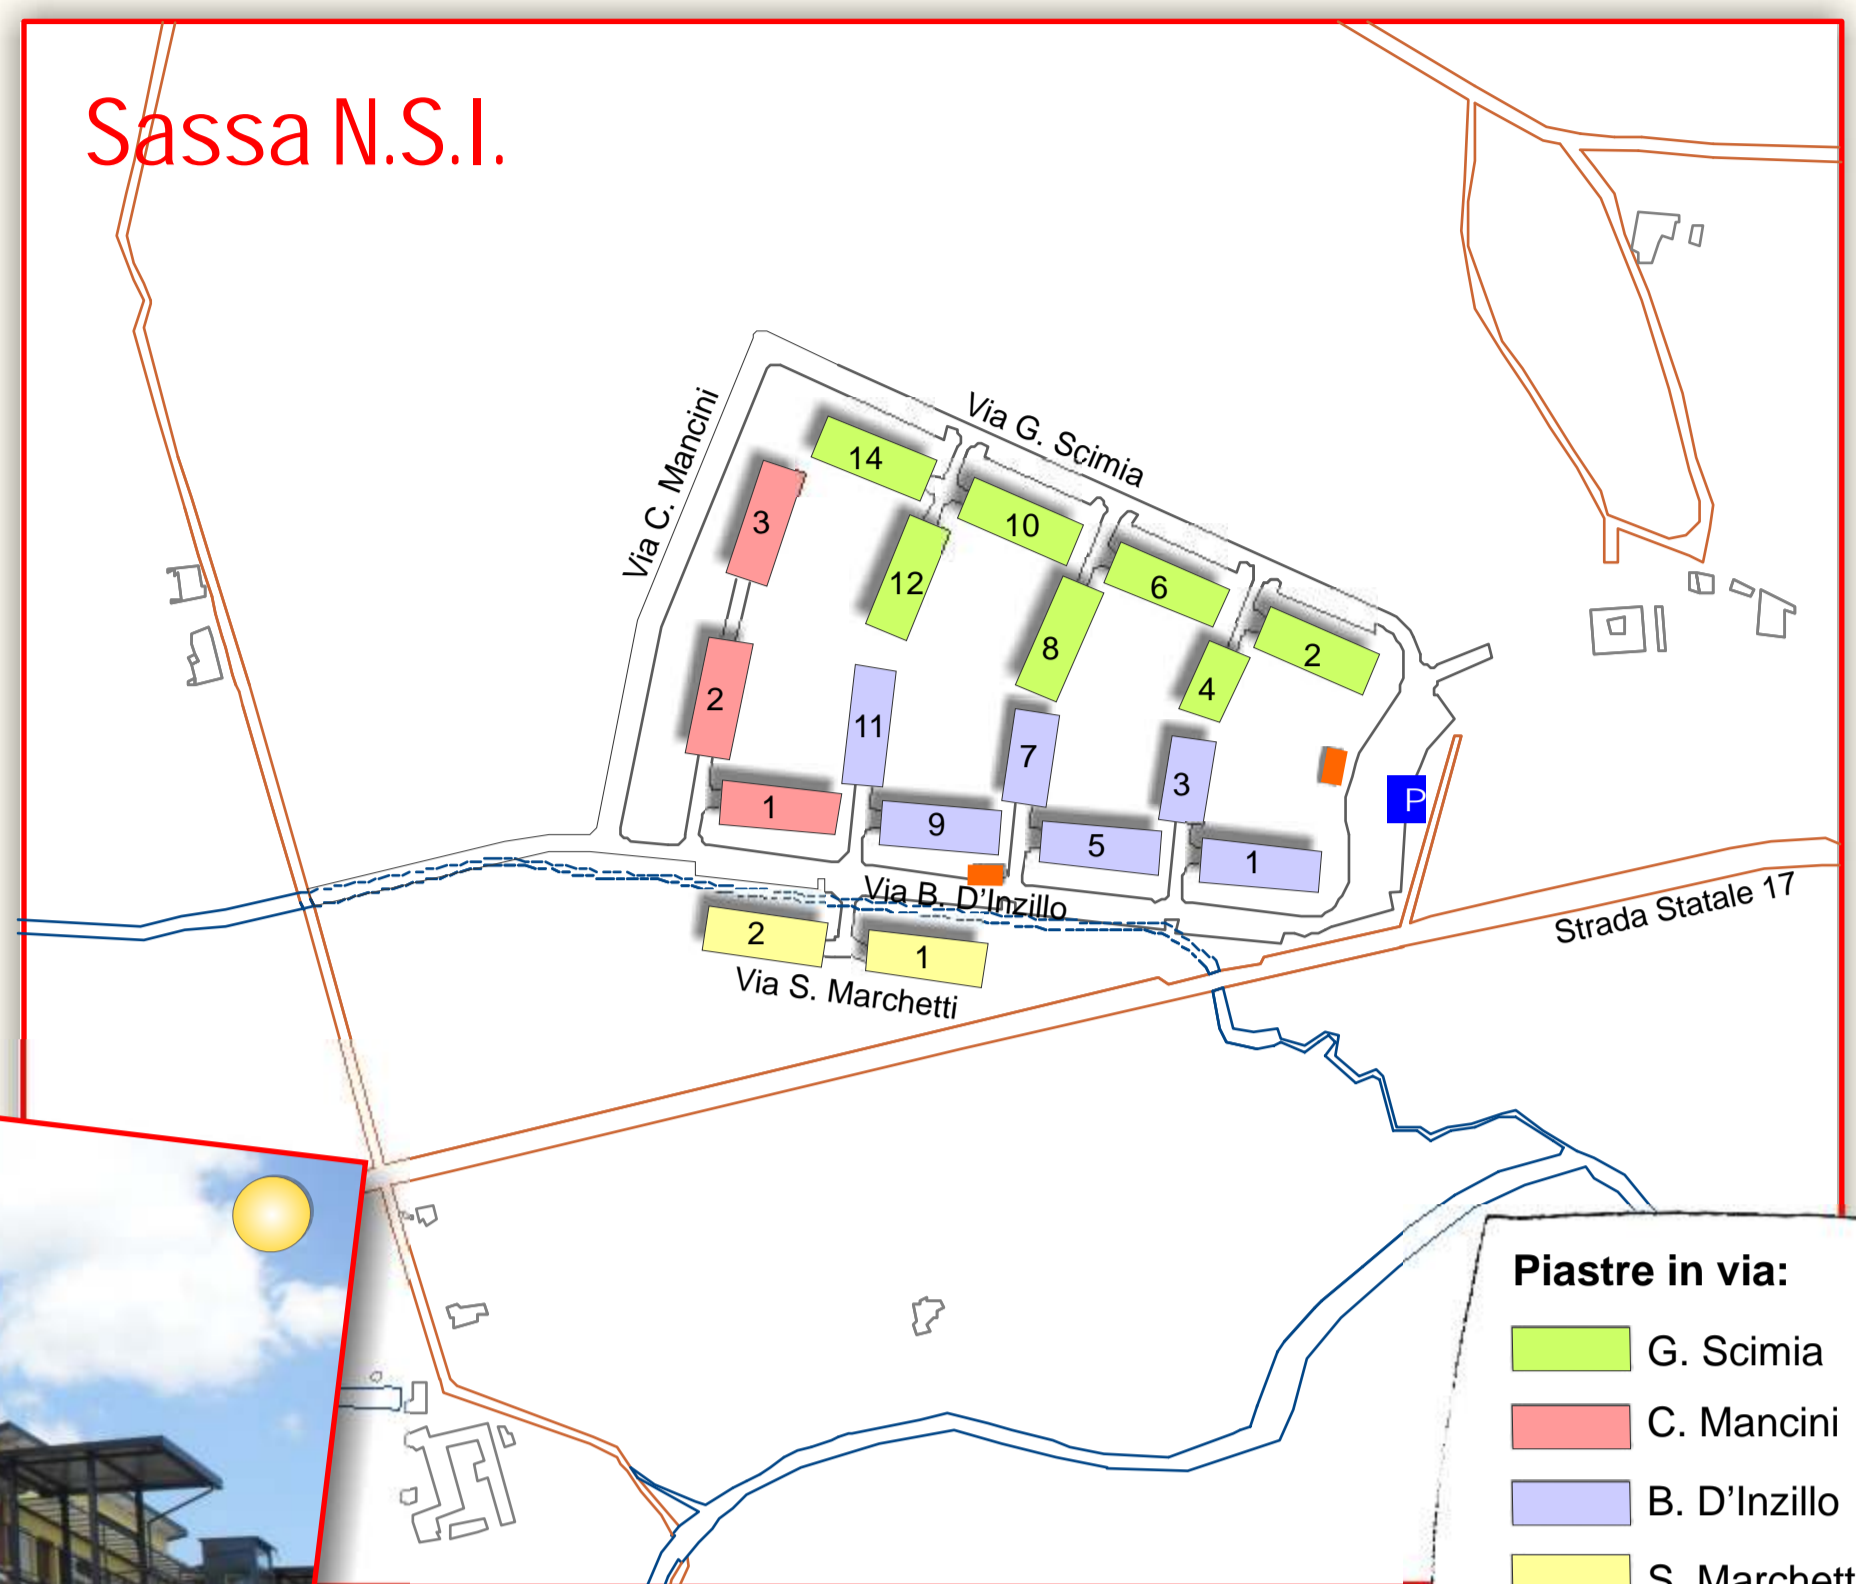

C.A.S.E.: tra politici e martiri

per l'Ascolto Attivo
Comunicazione

Intitolazione delle strade

	Martiri 23/09/43	Politici	
PAGLIARE DI S.	A. Alleva martire	G. Bolino politico	G
	P. Betolini martire	N. Di Giannantonio politico	R
	F. Colaiuda martire	U. Lopardi politico	C
	F. Della Torre martire	G. Fracassi politico	
	C. Di Mario martire	E. Cicerone politico	
SASSA	C. Mancini martire		
	G. Scimia martire		
	B. D'Inzillo martire		
	S. Marchetti martire		

G = GIGNANO
R = ROIO 2
C = COLLEBRINCIONI

- Viabilità pre-esistente
- Nuova viabilità
- Fermata autobus
- P Parcheggio
- P Parco giochi

Sassa N.S.I.

Piastre in via:

- G. Scimia
- C. Mancini
- B. D'Inzillo
- S. Marchetti