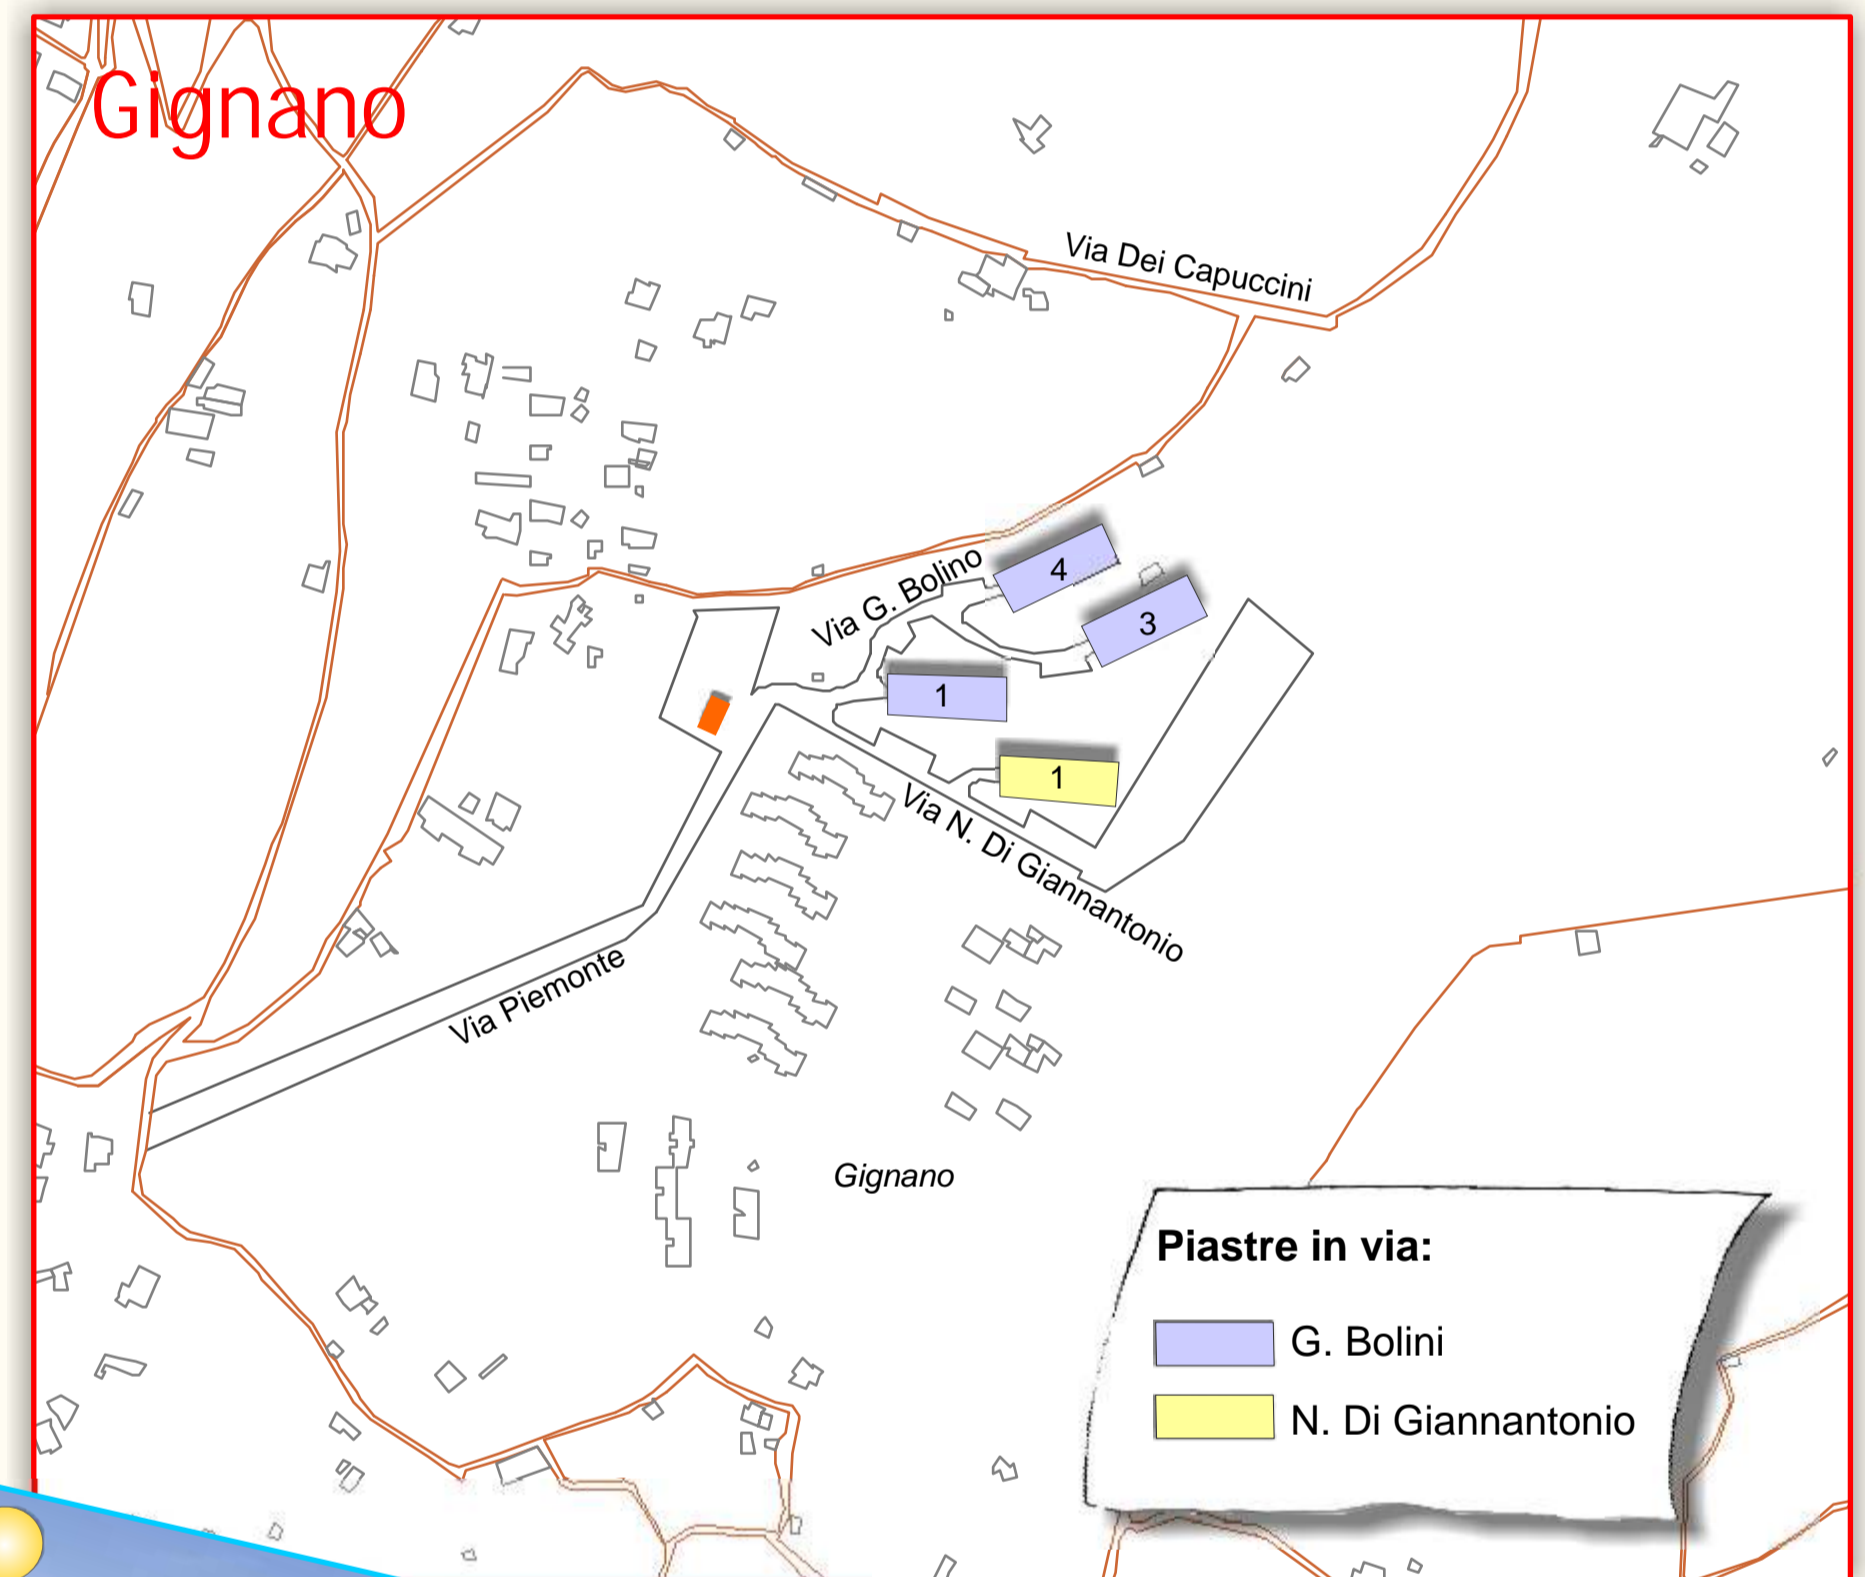

Gignano

Piastre in via:

- G. Bolino
- N. Di Giannantonio