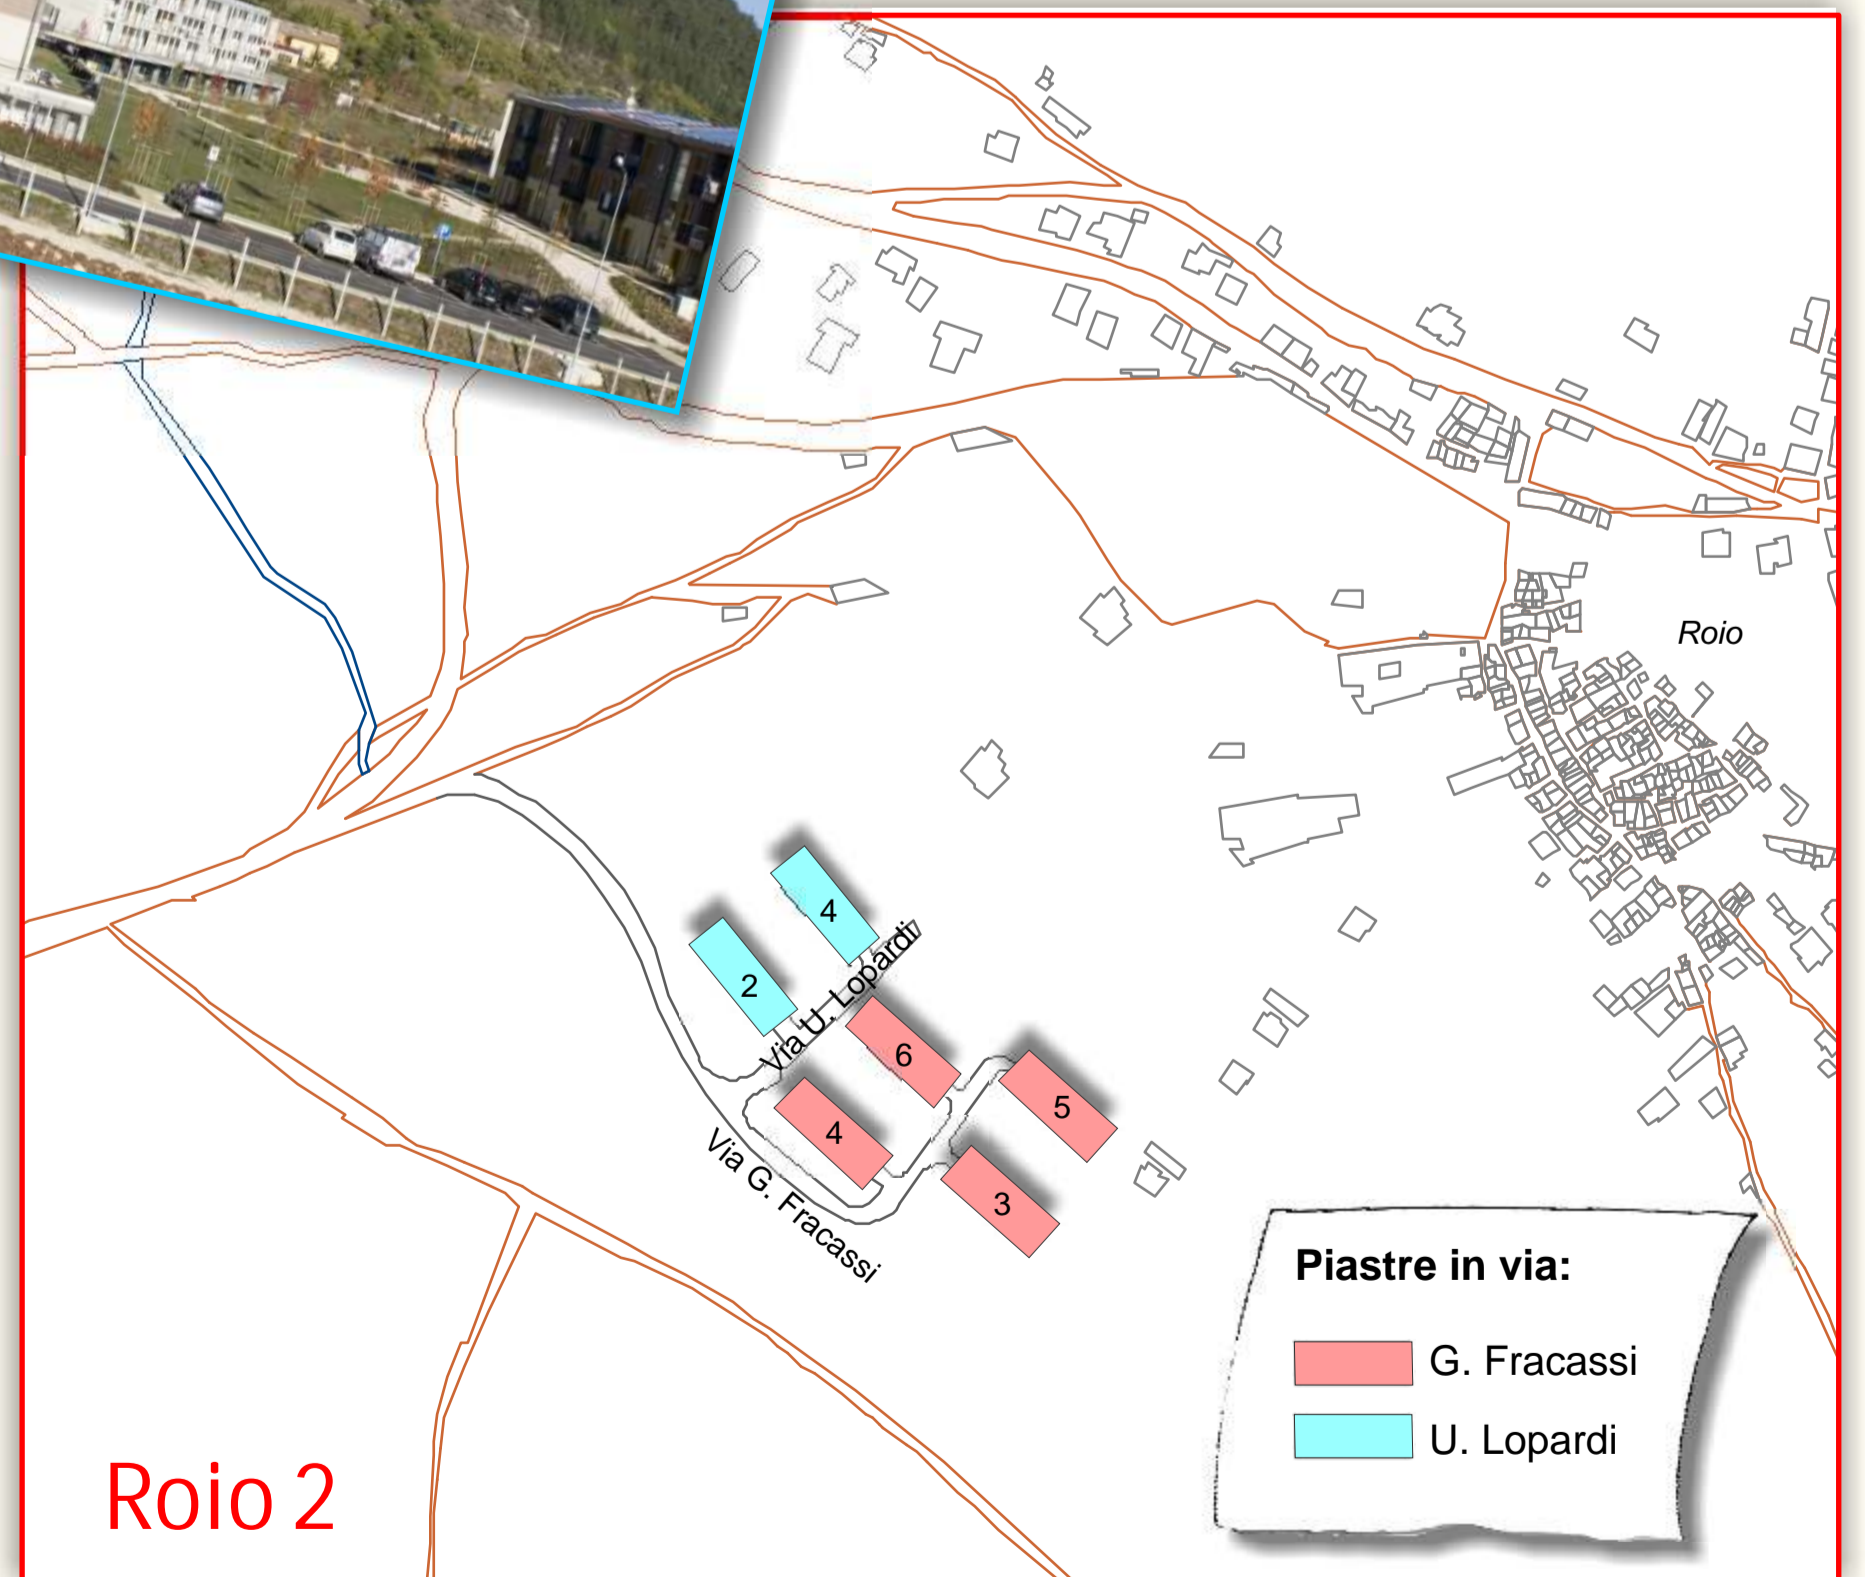

C.A.S.E.: tra politici e martiri

per l'Ascolto Attivo
Comunicazione

Intitolazione delle strade

	Martiri 23/09/43	Politici	
PAGLIARE DI S.	A. Alleva martire	G. Bolino politico	G
	P. Betolini martire	N. Di Giannantonio politico	R
	F. Colaiuda martire	U. Lopardi politico	C
	F. Della Torre martire	G. Fracassi politico	
	C. Di Mario martire	E. Cicerone politico	
SASSA	C. Mancini martire		
	G. Scimia martire		
	B. D'Inzillo martire		
	S. Marchetti martire		

G = GIGNANO
R = ROIO 2
C = COLLEBRINCIONI

- Viabilità pre-esistente
- Nuova viabilità
- Fermata autobus
- P Parcheggio
- P Parco giochi

Sassa N.S.I.

Piastre in via:

- G. Scimia
- C. Mancini
- B. D'Inzillo
- S. Marchetti

Collebrincioni

Piastre in via:

- G. Fracassi
- U. Lopardi

Roio 2