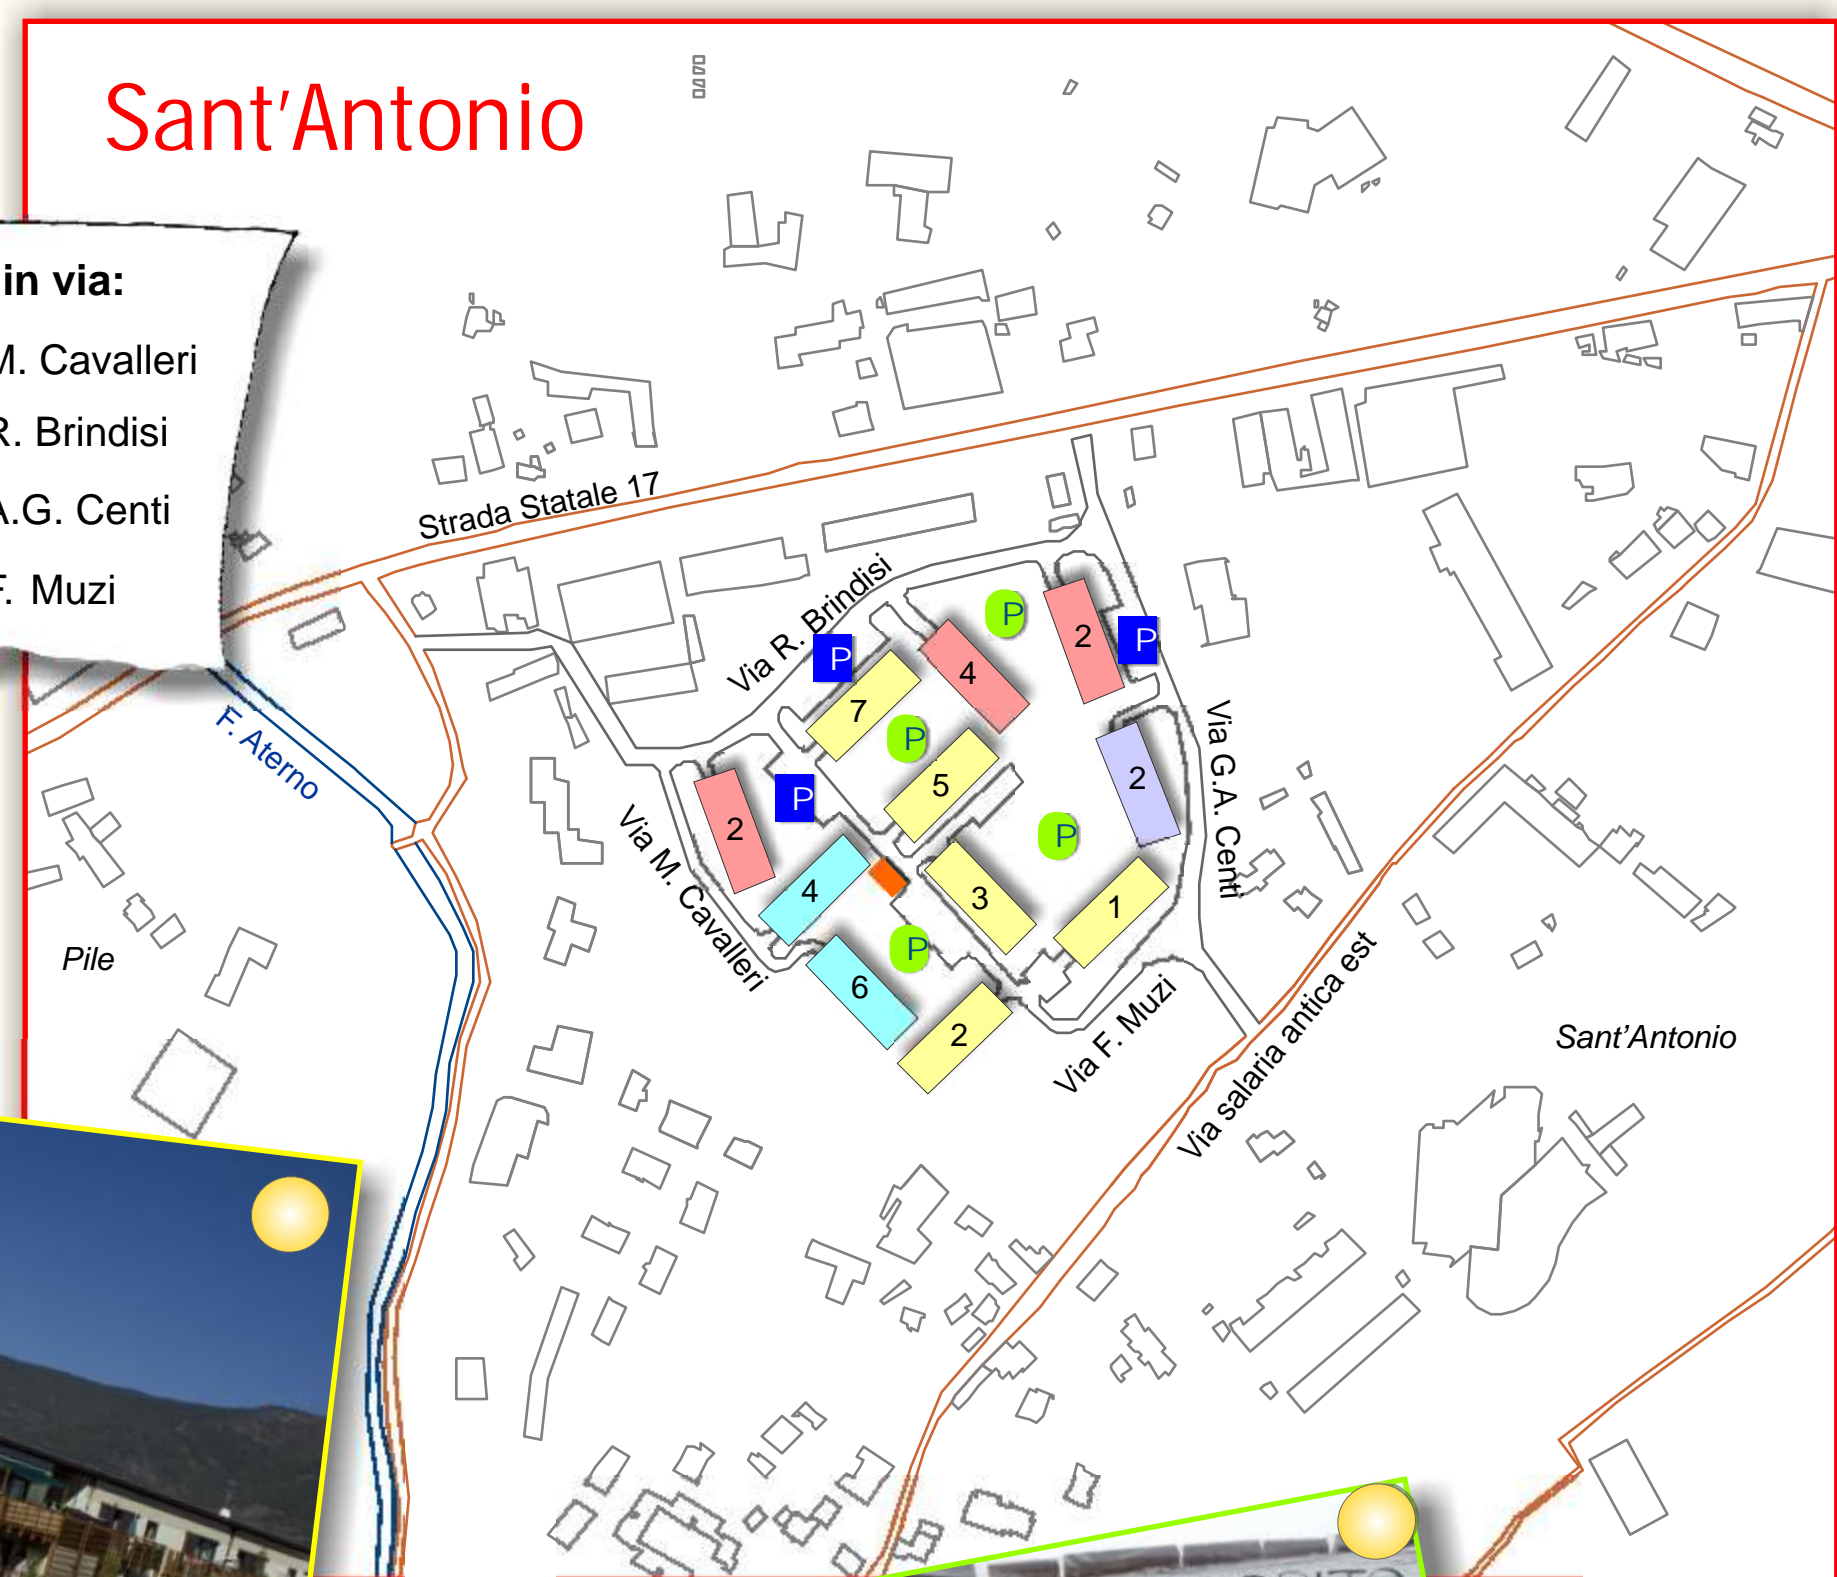

C.A.S.E.: tra artisti, scrittori e storici

per l'Ascolto Attivo
Comunicazione

Intitolazione delle strade

	Artisti	Scrittori	
CESE DI PRETURO	G.M. Volonté attore	I. Calvino scrittore	COPBITO 3
	V. De Sica attore	G. Deledda scrittrice	
	V. Gassman attore	L. Pirandello scrittore	
	F. Fellini regista	C. Pavese scrittore	
	E. De Filippo attore	E. Montale scrittore	
S. ANTONIO	A. Magnani attore	P. Pasolini scrittore	COP. 2
	M. Cavalleri pittore	G. Ungaretti scrittore	
	R. Brindisi pittore	E. Morante scrittrice	
BAZZANO	G.A. Centi pittore	Storici	
	F. Muzi pittore	S. Piacentino storico	
	F. D'André cantautore	L. Cassese storico	
	C. Battisti cantautore		
	M. Martini cantautore		

— Viabilità pre-esistente
— Nuova viabilità

- Fermata autobus
- Parcheggio
- Parco giochi
- Rotonda

Piastre in via:

- M. Cavalleri
- R. Brindisi
- A.G. Centi
- F. Muzi

Sant'Antonio

Bazzano

Piastre in via:

- C. Battisti
- F. D'André
- M. Martini

Coppito 3

Piastre in via:

- C. Pavese
- G. Deledda
- E. Morante
- L. Pirandello
- E. Montale
- P. Pasolini
- I. Calvino
- G. Ungaretti

Piastre in via:

- G.M. Volonté
- V. De Sica
- A. Magnani
- F. Fellini
- E. De Filippo
- V. Gassman

Cese di Preturo

Coppito 2

Piastre in via:

- S. Piacentino
- L. Cassese