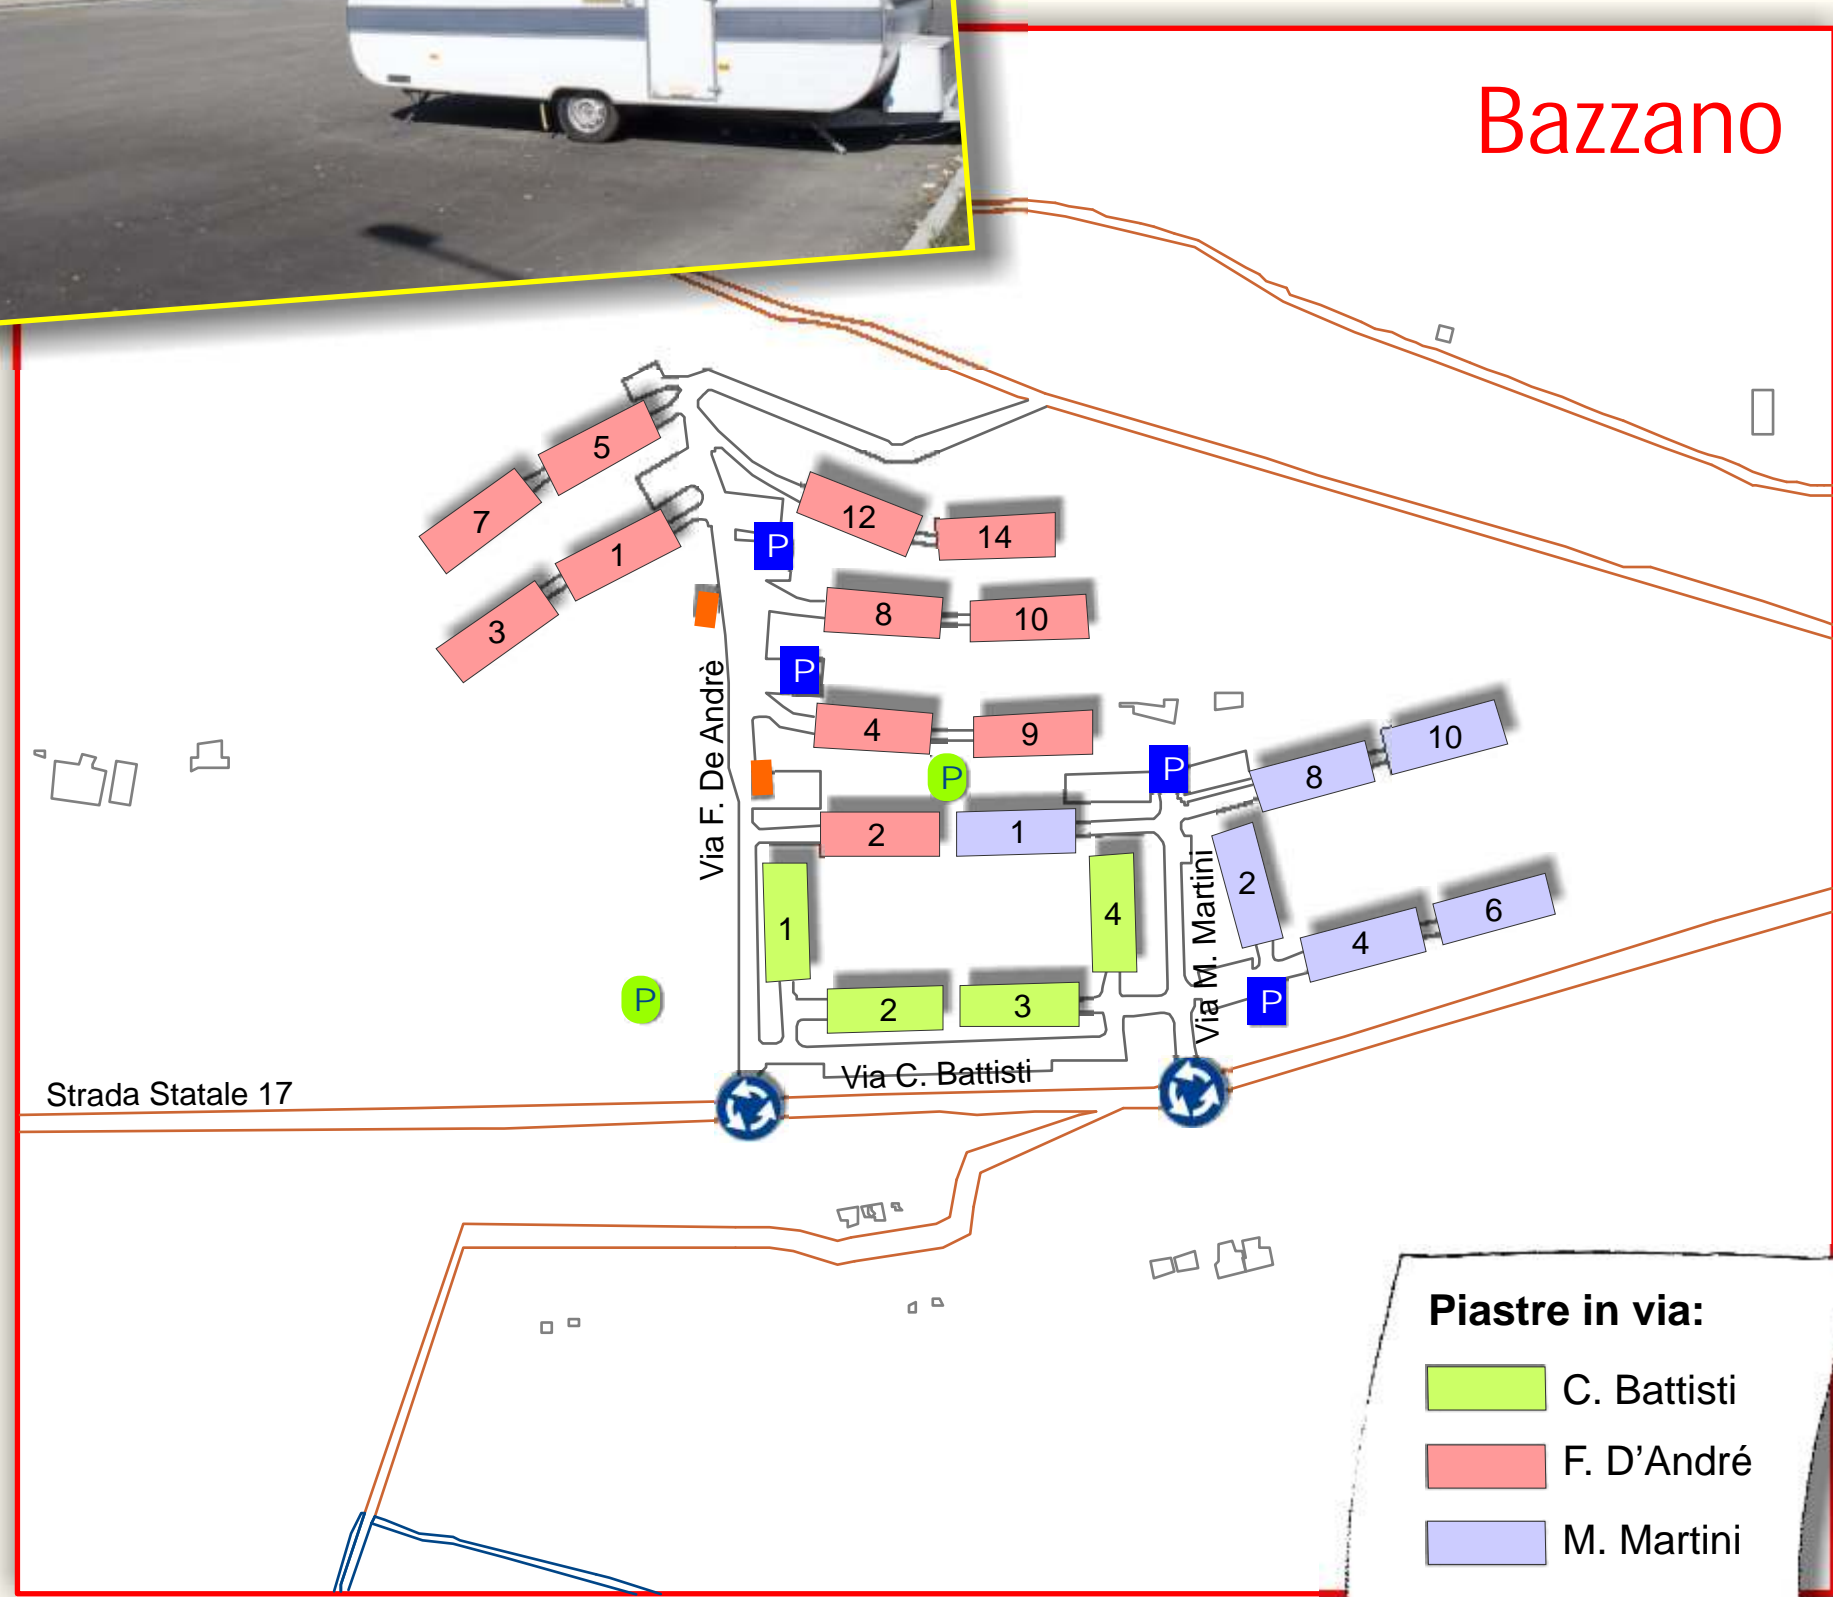

— Viabilità pre-esistente
— Nuova viabilità

- Fermata autobus
- Parcheggio
- Parco giochi
- Rotonda

Piastre in via:

- M. Cavalleri
- R. Brindisi
- A.G. Centi
- F. Muzi

Sant'Antonio

Bazzano

Piastre in via:

- C. Battisti
- F. D'André
- M. Martini

Coppito 3

Piastre in via:

- C. Pavese
- G. Deledda
- E. Morante
- L. Pirandello
- E. Montale
- P. Pasolini
- I. Calvino
- G. Ungaretti

Piastre in via:

- G.M. Volonté
- V. De Sica
- A. Magnani
- F. Fellini
- E. De Filippo
- V. Gassman

Cese di Preturo

Coppito 2

Piastre in via:

- S. Piacentino
- L. Cassese