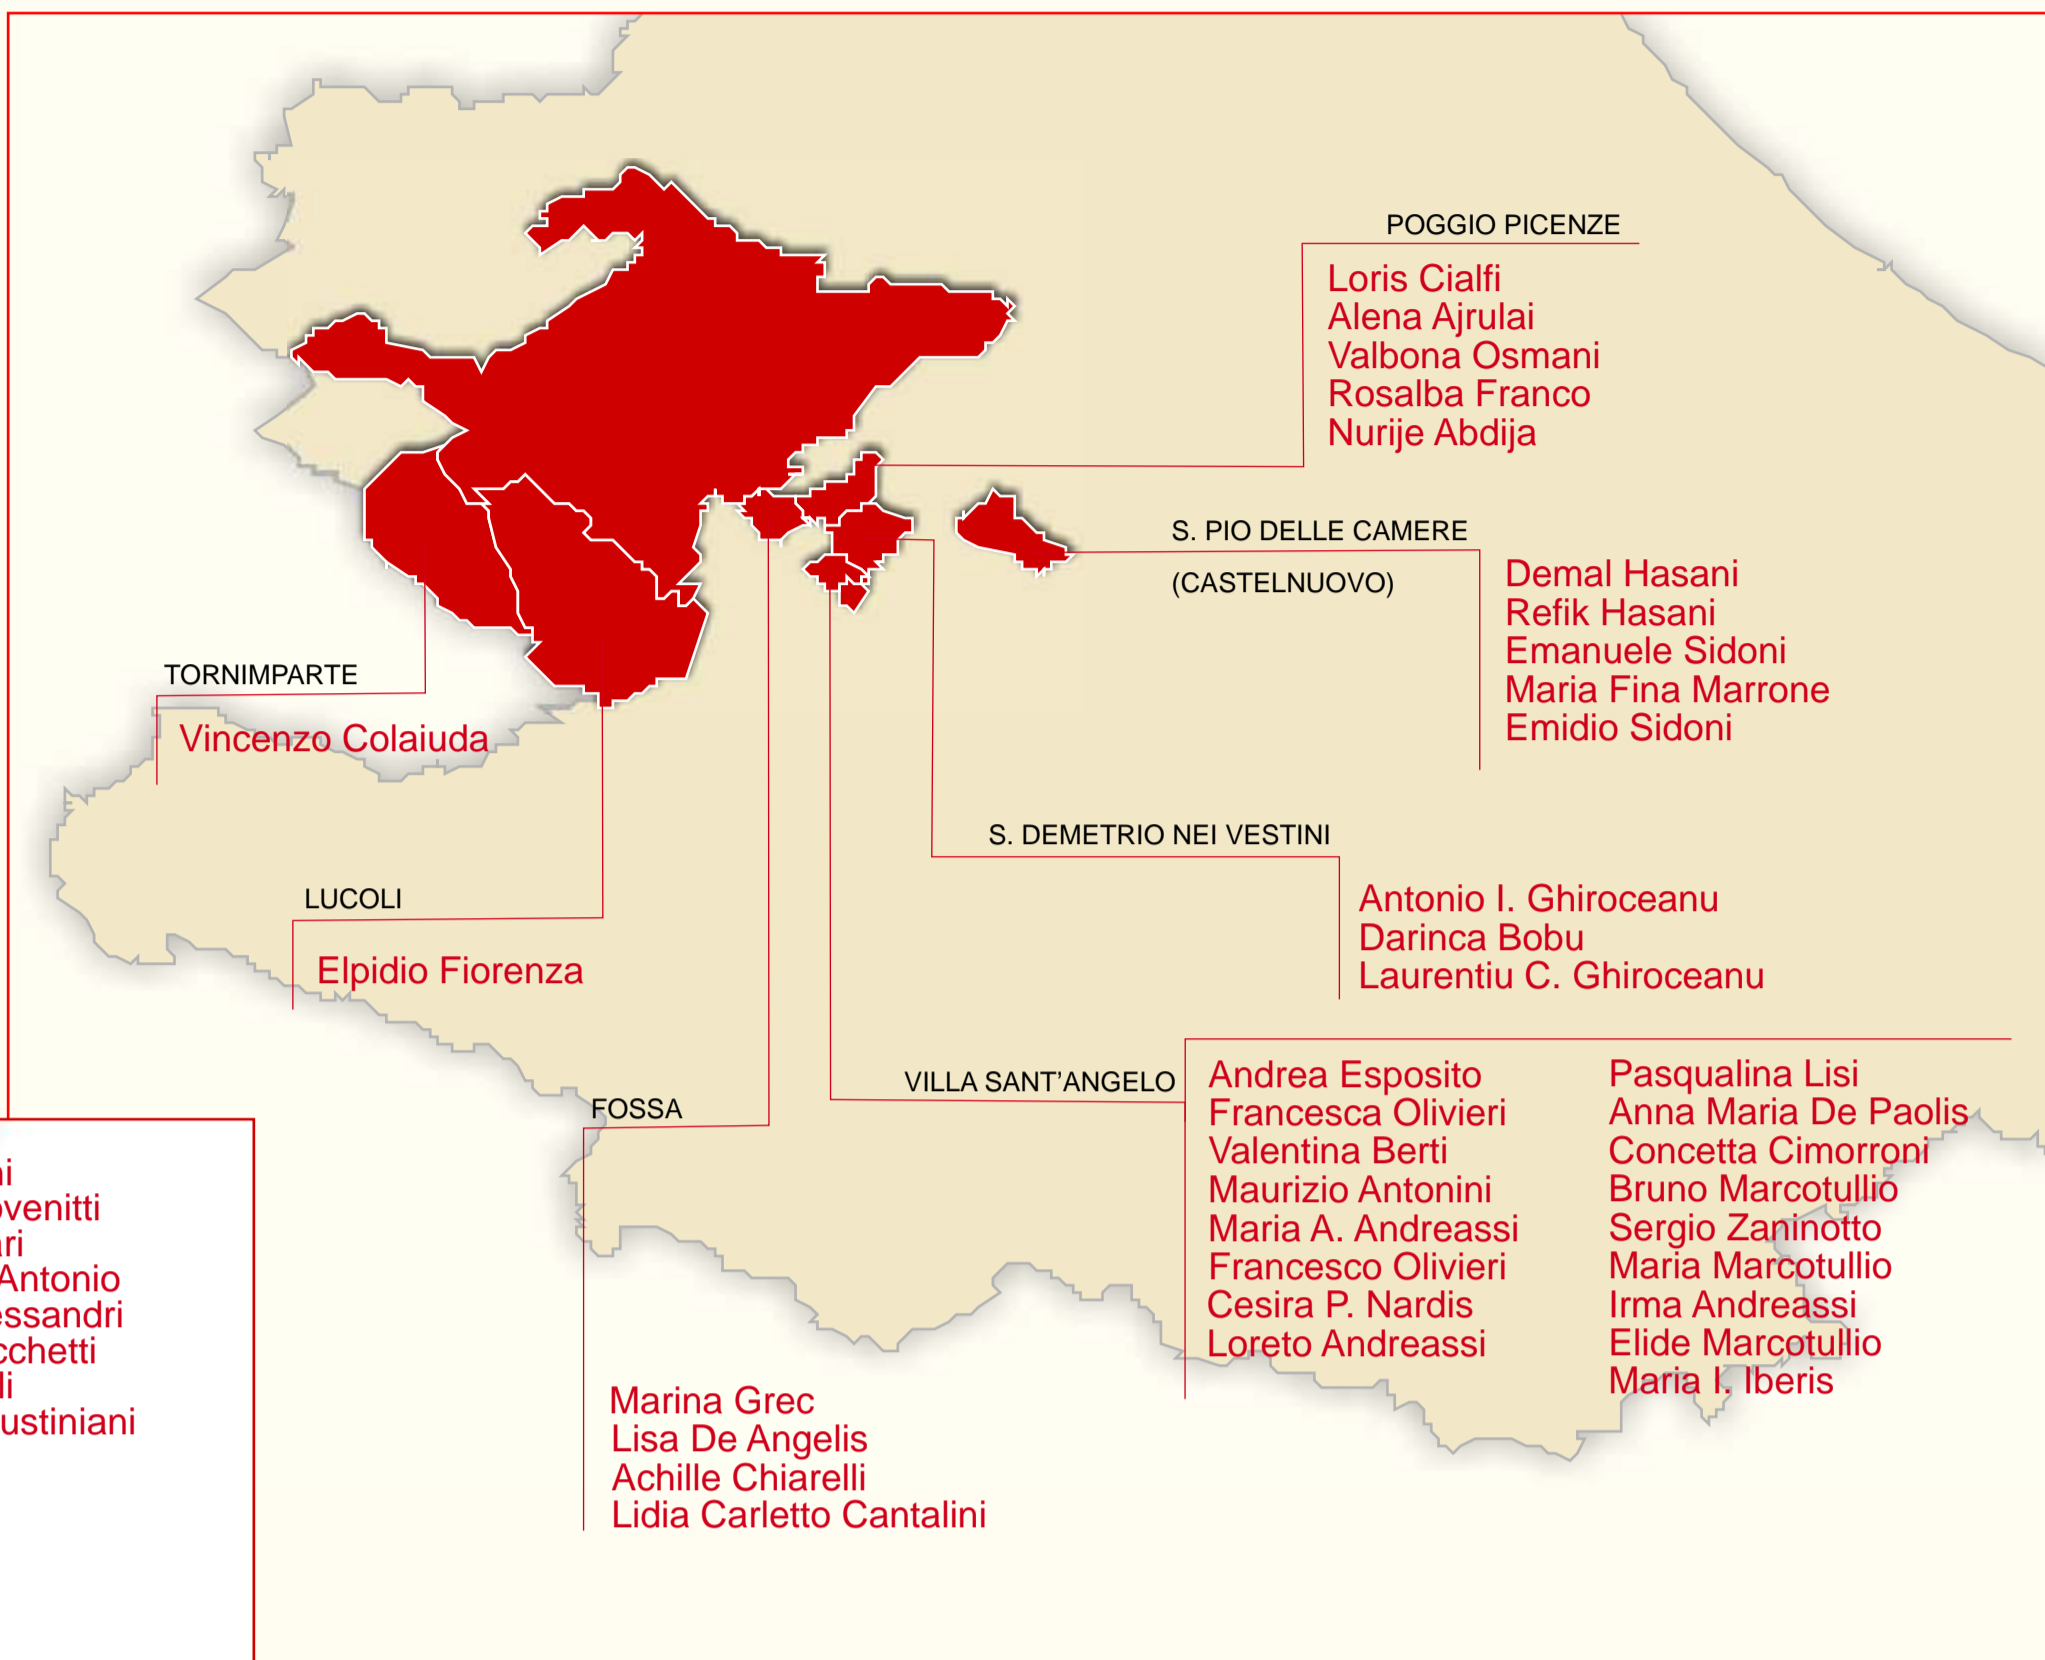

> Le 309 vittime

I luoghi della memoria

| | |
|------------|--|
| 273 | Comune di L'AQUILA |
| 17 | Comune di VILLA SANT'ANGELO |
| 5 | Comune di POGGIO PICENZE |
| 5 | Comune di SAN PIO DELLE CAMERE (CASTELNUOVO) |
| 4 | Comune di FOSSA |
| 3 | Comune di SAN DEMETRIO NEI VESTINI |
| 1 | Comune di LUCOLI |
| 1 | Comune di TORNIMPARTE |
| 309 | |

...nei comuni del cratere

...nelle frazioni dell'Aquila

...nella città dell'Aquila

- Altre strade del Centro**
- Armello Zaccagno
 - Chiara Cirella
 - Luigia Costantini
 - Patrizia Fabaro
 - Luisa Fusari
 - Margherita Borrelli
 - Achille Berardi
 - Mario Valente
 - Annamaria Carli
 - Ivana Testa
 - Evandro Testa
 - Anna Parabok
 - Roberto Migliarini
 - Carlo Micarelli
 - Luca Maria Di Cesare
 - Alessio Di Pasquale
 - Erminda Monti Vicentini
 - Francesca Marchione
 - Raffaele Troiani
 - Paolo Ascaride
 - Odoinda Di Stefano
 - Francesco Smargiassi
 - Elena Ciocca
 - Laura Longhi
 - Michela Rossi
 - Delfino Donati
 - Maurizio Rocco Romualdo
 - Giovannino Carpenete
 - Suor Lucia Ricci
 - Lidia Lopardi Loli
 - Maria Grazia Semperloti
 - Carmine Marotta
 - Arianna Pacini
 - Lorenzo Cini
 - Assunta D'ignazio
 - Liliana Elieboro
 - Ernesto Sferra
 - Osvaldo D'Amore
 - Sara De Vecchis
 - Pasquale De Vecchis
 - Gaetano Bernardi
 - Marco Cavagna
 - Valeria Mazzeschi
 - Antonio Salvatore
 - Aurora Sponta
 - Giulia Carnevale
 - Corsina R. De La Cruz De Acero
- Periferia**
- Anna Santilli
 - Salvatore Giannangeli
 - Giovanni Compagni
 - Maria Loretelli
 - Angelina De Santis
 - Luigi Cellini
 - Filippo Maria Bruno
 - Francesca Milani
 - Pierina Ricci
 - Ada Magno
 - Angela Bolognese Calvi
 - Anna Cimini
 - Fernanda Ciuffoletti
 - Giuliana Turco