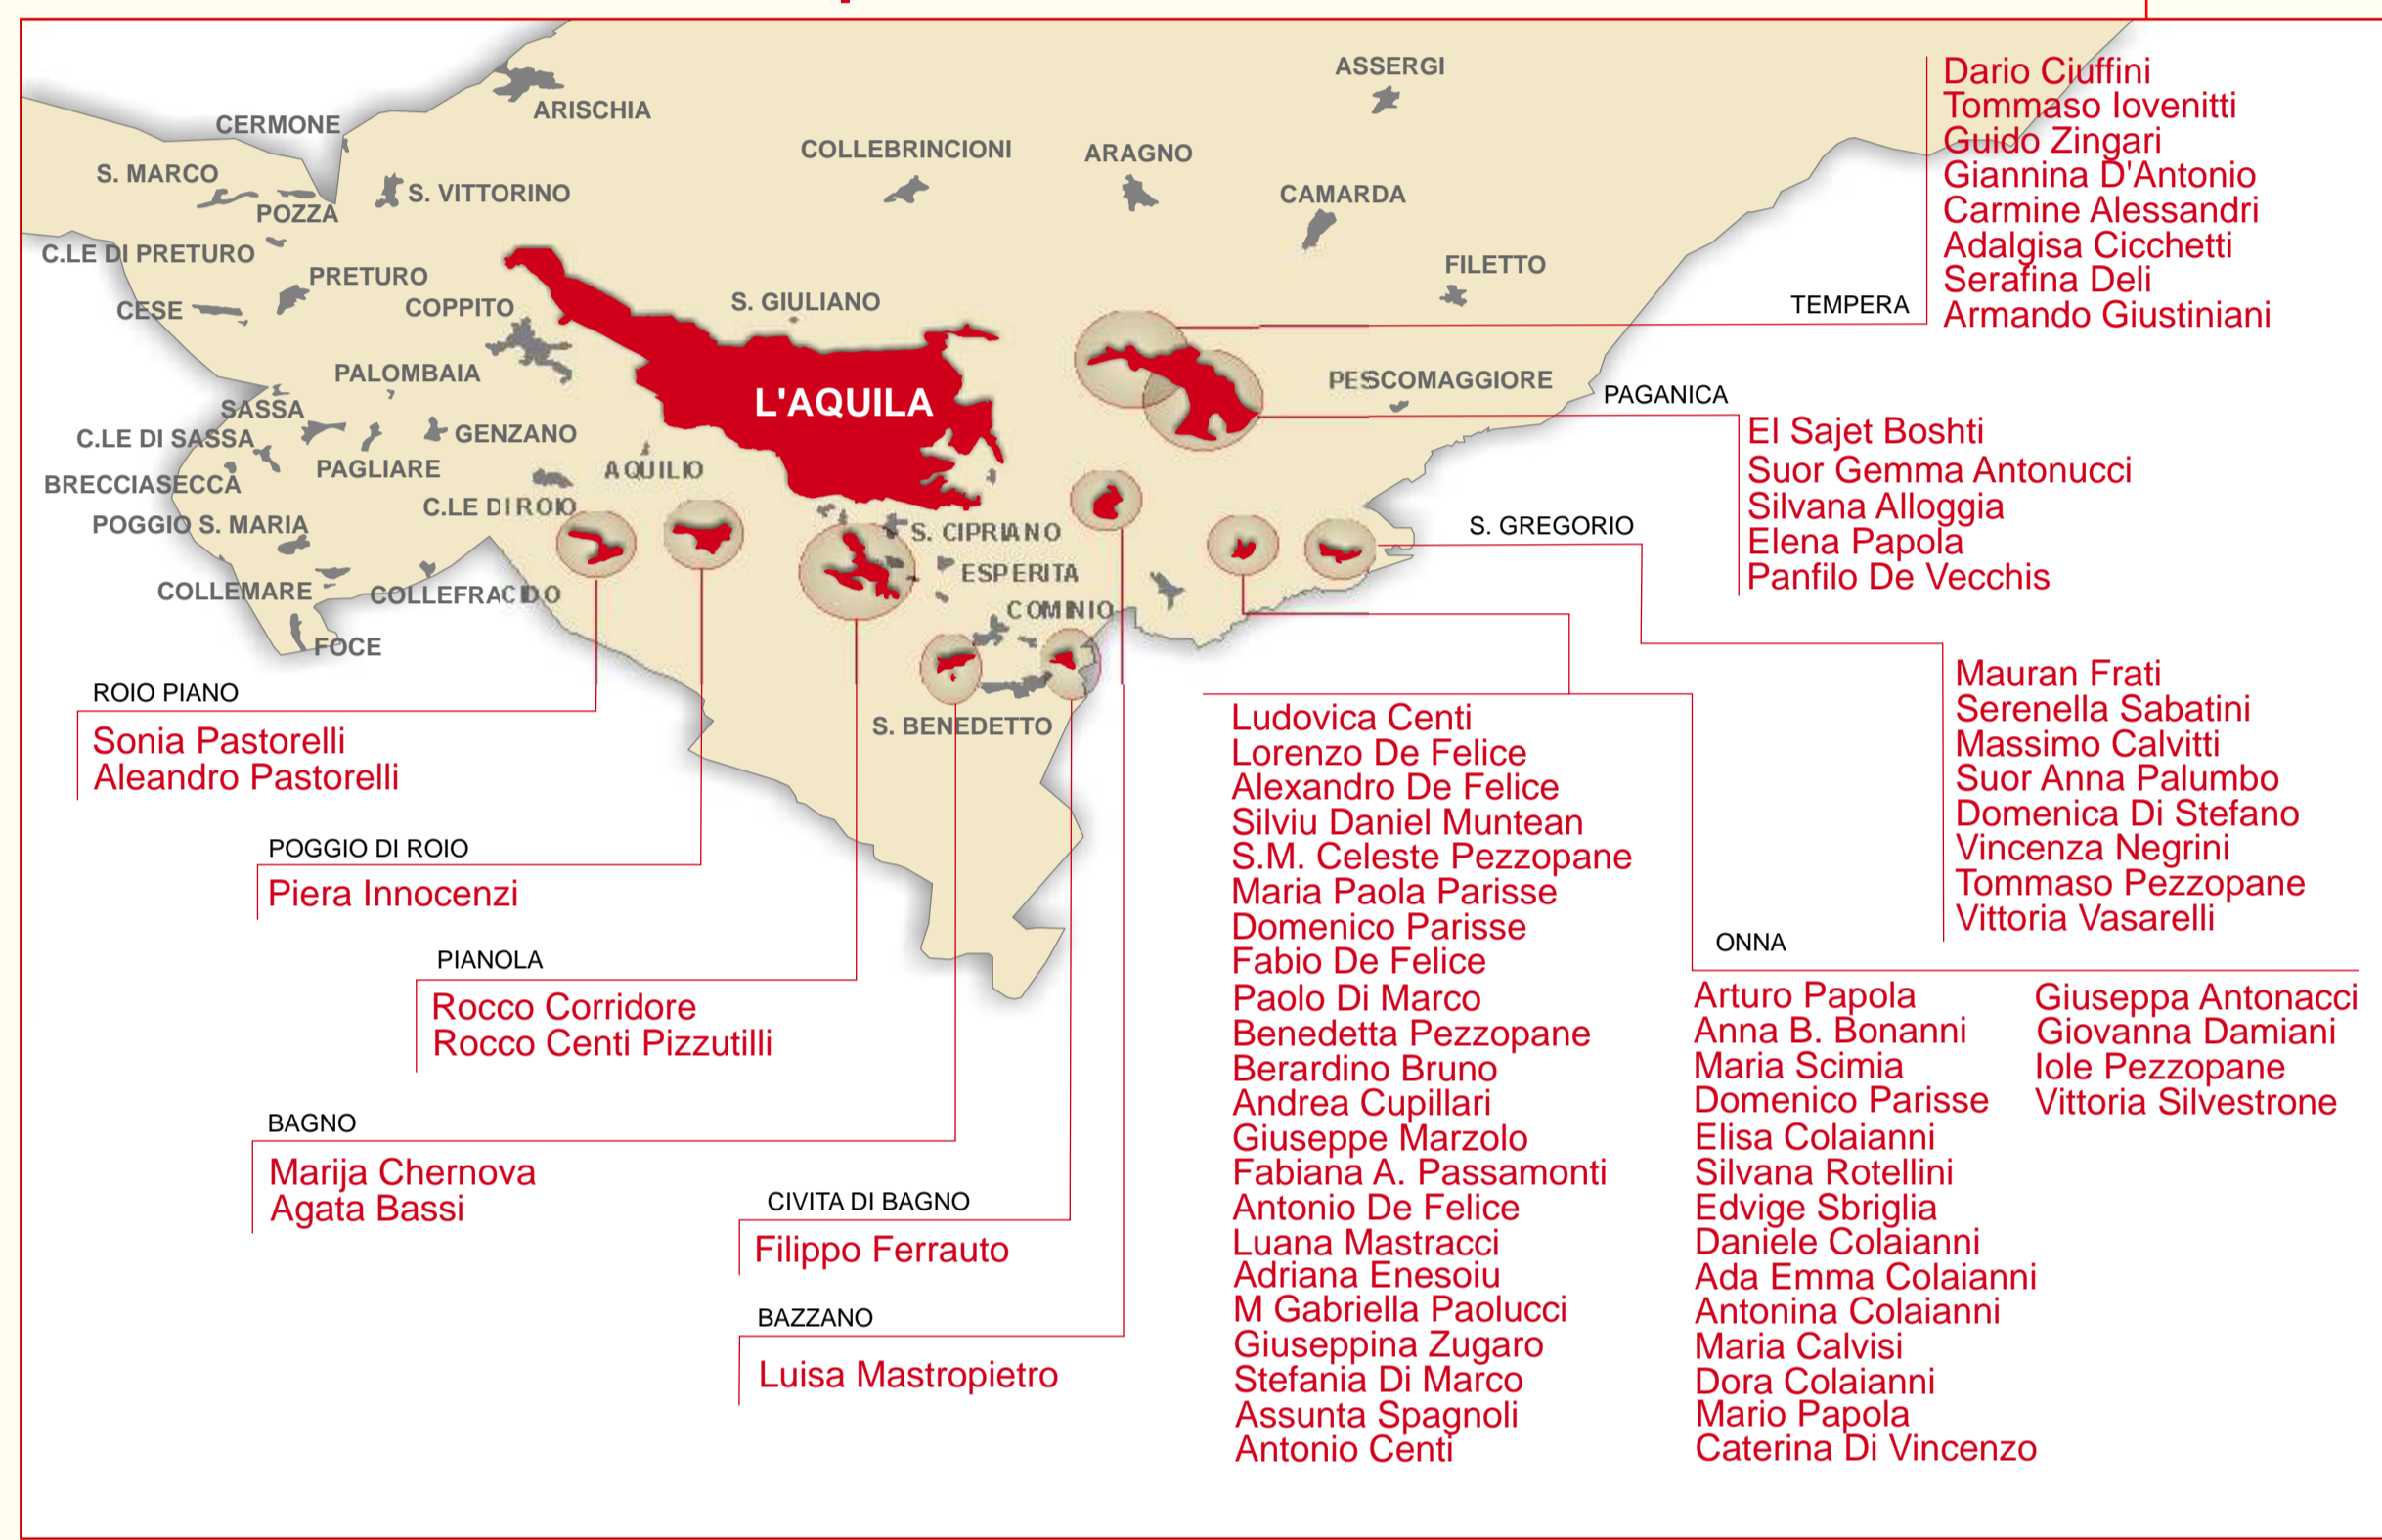

> Le 309 vittime

I luoghi della memoria

| | |
|------------|--|
| 273 | Comune di L'AQUILA |
| 17 | Comune di VILLA SANT'ANGELO |
| 5 | Comune di POGGIO PICENZE |
| 5 | Comune di SAN PIO DELLE CAMERE (CASTELNUOVO) |
| 4 | Comune di FOSSA |
| 3 | Comune di SAN DEMETRIO NEI VESTINI |
| 1 | Comune di LUCOLI |
| 1 | Comune di TORNIMPARTE |
| 309 | |

...nei comuni del cratere

...nelle frazioni dell'Aquila

...nella città dell'Aquila

- Altre strade del Centro**
- Armello Zaccagno
 - Chiara Cirella
 - Luigia Costantini
 - Patrizia Fabaro
 - Luisa Fusari
 - Margherita Borrelli
 - Achille Berardi
 - Mario Valente
 - Annamaria Carli
 - Ivana Testa
 - Evandro Testa
 - Anna Parabok
 - Roberto Migliarini
 - Carlo Micarelli
 - Luca Maria Di Cesare
 - Alessio Di Pasquale
 - Erminda Monti Vicentini
 - Francesca Marchione
 - Raffaele Troiani
 - Paolo Ascaride
 - Odoinda Di Stefano
 - Francesco Smargiassi
 - Elena Ciocca
 - Laura Longhi
 - Michela Rossi
 - Delfino Donati
 - Maurizio Rocco Romualdo
 - Giovannino Carpenete
 - Suor Lucia Ricci
 - Lidia Lopardi Loli
 - Maria Grazia Semperloti
 - Carmine Marotta
 - Arianna Pacini
 - Lorenzo Cini
 - Assunta D'ignazio
 - Liliana Elieboro
 - Ernesto Sferra
 - Osvaldo D'Amore
 - Sara De Vecchis
 - Pasquale De Vecchis
 - Gaetano Bernardi
 - Marco Cavagna
 - Valeria Mazzeschi
 - Antonio Salvatore
 - Aurora Sponta
 - Giulia Carnevale
 - Corsina R. De La Cruz De Acero
- Periferia**
- Anna Santilli
 - Salvatore Giannangeli
 - Giovanni Compagni
 - Maria Loretelli
 - Angelina De Santis
 - Luigi Cellini
 - Filippo Maria Bruno
 - Francesca Milani
 - Pierina Ricci
 - Ada Magno
 - Angela Bolognese Calvi
 - Anna Cimini
 - Fernanda Ciuffoletti
 - Giuliana Turco